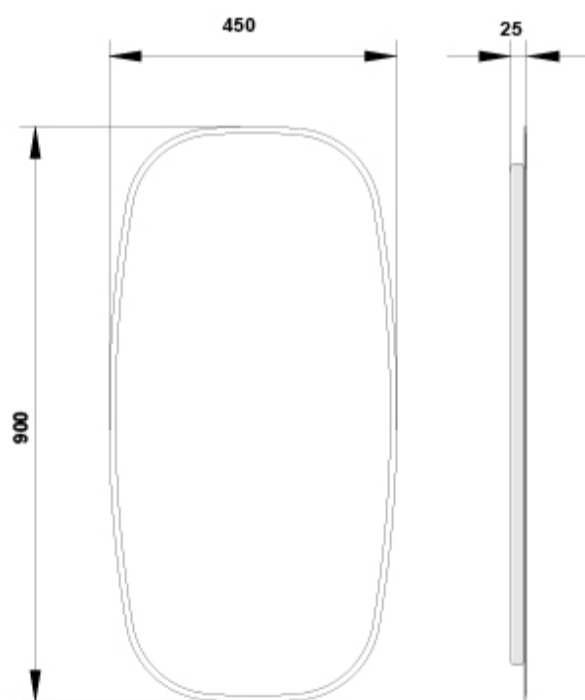

EIRE

Espejo 45x90 cm.

REF: 3851800

Espejo rectangular con posibilidad de borde decorativo. 20 W

PVP: 240,0 €

REF. 3851800

COLORES / ACABADOS

00 Sin02 01 52
color Negro BlancoOro

ARTÍCULOS

Ref.	Producto/Conjunto	Medidas	€/u
3851800	Espejo	45 x 90 cm	240,0 €

SUGERENCIAS

INFORMACIÓN DE PRODUCTO

Características

Espejo Eire 45x90 cm. Posibilidad de borde decorativo. Iluminación Led integrada. Temperatura de color 4000°K. Cristal 4 mm. Profundidad 3 mm.

DIBUJOS TÉCNICOS

DESCARGAS

-  1.18 MB [↓ Espejo 45x90 cm. - Técnico \(.AI\)](#)
-  23.79 KB [↓ Espejo 45x90 cm. - Técnico \(.DWG\)](#)
-  175.93 KB [↓ Espejo 45x90 cm. - Técnico \(.DXF\)](#)
-  374.67 KB [↓ Espejo 45x90 cm. - Técnico \(.PDF\)](#)