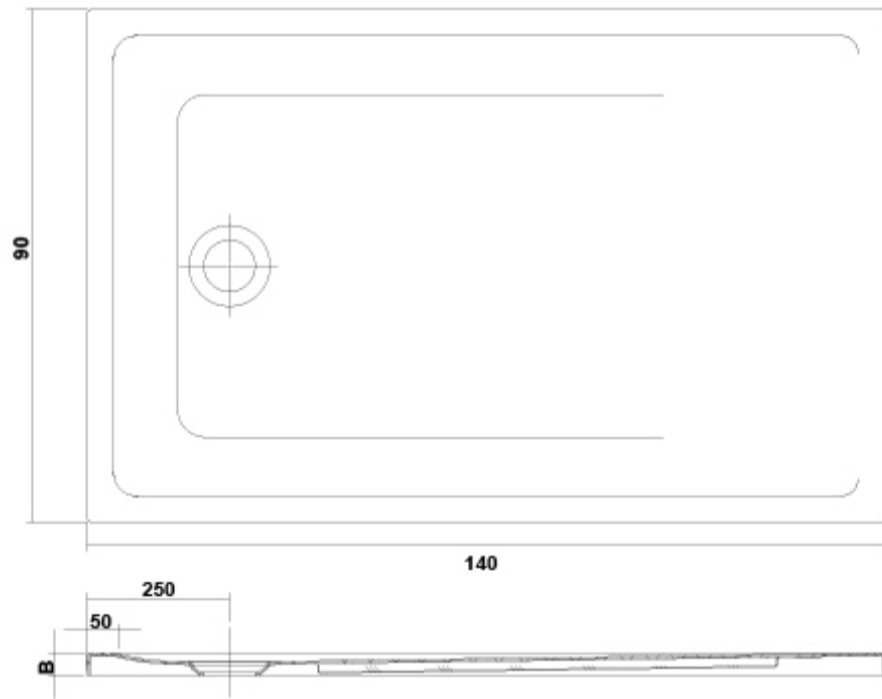

PVP: 435,0 €

REF. 6657421

COLORES / ACABADOS

01	21	02
Blanco	Blanco	Negro
	texturi	texturi
	zado	zado

SUGERENCIAS

ARTÍCULOS

Ref.	Producto/Conjunto	Medidas	€/u
6657421	Plato de Ducha rectangular acrílico	140 x 90 x 4 cm	435,0 €
Componentes/Instalación			
TN50201800000000	Válvula de desagüe		
6803121	Válvula de desagüe		60,0 €
6803102	Válvula de desagüe		60,0 €

AMBIENTE

DIBUJOS TÉCNICOS

DESCARGAS

2D

-  380.74 KB  [Plato de Ducha rectangular 140x90 - Técnico \(.AI\)](#)
-  78.1 KB  [Plato de Ducha rectangular 140x90 - Técnico \(.DWG\)](#)
-  486.47 KB  [Plato de Ducha rectangular 140x90 - Técnico \(.DXF\)](#)
-  80.86 KB  [Plato de Ducha rectangular 140x90 - Técnico \(.PDF\)](#)