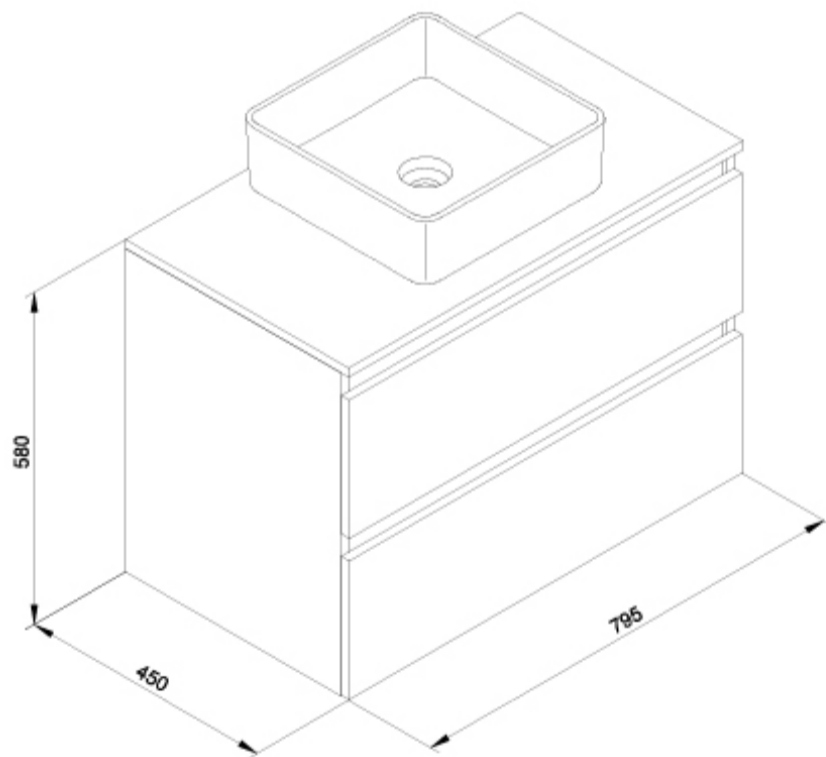

SUGERENCIAS

AMBIENTE

DIBUJOS TÉCNICOS

DESCARGAS

2D

-  63.78 KB  [Conjunto Daily 2C 80 cm + Lavabo Hera Square Negro - Técnico \(.AI\)](#)
-  40.95 KB  [Conjunto Daily 2C 80 cm + Lavabo Hera Square Negro - Técnico \(.DWG\)](#)
-  281.91 KB  [Conjunto Daily 2C 80 cm + Lavabo Hera Square Negro - Técnico \(.DXF\)](#)
-  31.79 KB  [Conjunto Daily 2C 80 cm + Lavabo Hera Square Negro - Técnico \(.PDF\)](#)