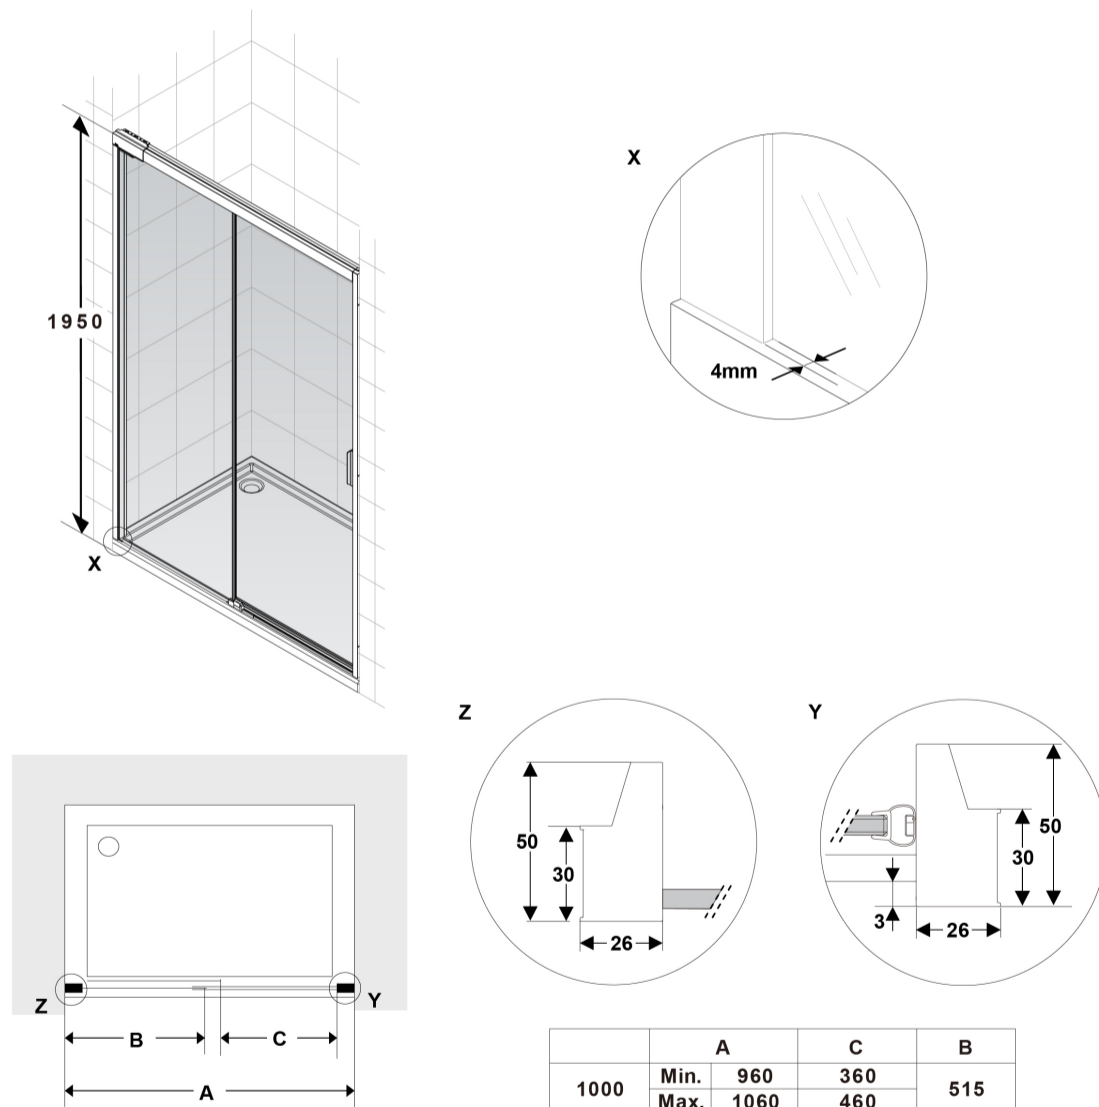

KLEVAN

Mampara para plato de 100

REF: 89308

Mampara Klevan frontal, sin perfilera inferior. Cristal transparente. Perfilera en aluminio anodizado con acabado en plata brillo. Puertas correderas con rodamientos ocultos y sistema de fácil extracción para limpieza. Ajustable a medida. Cumplimento de normativa: UNE-EN: 14428:2005. Altura: 195 cm.

COMPLEMENTOS

SUGERENCIAS

AMBIENTE

DIBUJOS TÉCNICOS

	A		C	B
1000	Min.	960	360	515
	Max.	1060	460	
1100	Min.	1061	410	565
	Max.	1160	510	
1200	Min.	1161	460	615
	Max.	1260	560	
1300	Min.	1261	510	665
	Max.	1360	610	
1400	Min.	1361	560	715
	Max.	1460	660	
1500	Min.	1461	610	765
	Max.	1560	710	
1600	Min.	1561	660	815
	Max.	1660	760	

2D

-  240.91 KB  [Mampara para plato de 100 - Técnico \(.AI\)](#)
-  232.16 KB  [Mampara para plato de 100 - Técnico \(.DWG\)](#)
-  2.56 MB  [Mampara para plato de 100 - Técnico \(.DXF\)](#)
-  303.82 KB  [Mampara para plato de 100 - Técnico \(.PDF\)](#)