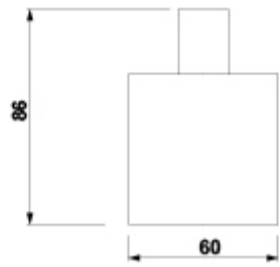

DESCARGAS

2D

- 67.39 KB [Soporte plancha pelo - Técnico (.AI)](#)
- 24.26 KB [Soporte plancha pelo - Técnico (.DWG)](#)
- 165.71 KB [Soporte plancha pelo - Técnico (.DXF)](#)
- 67.78 KB [Soporte plancha pelo - Técnico (.PDF)](#)