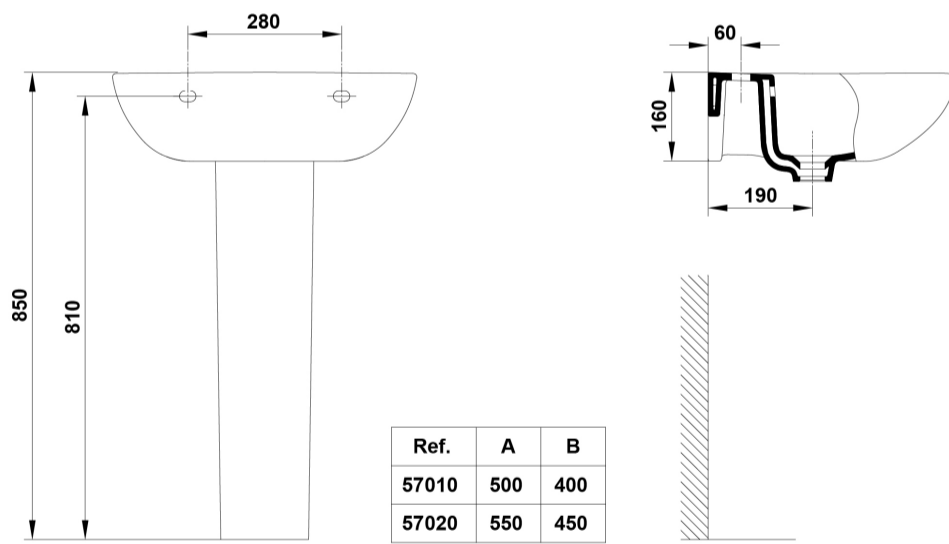

COMPLEMENTOS

SUGERENCIAS

AMBIENTE

DIBUJOS TÉCNICOS

DESCARGAS

2D

-  335.59 KB  Pedestal - Técnico (.AI)
-  492.69 KB  Pedestal - Técnico (.DWG)
-  3.5 MB  Pedestal - Técnico (.DXF)
-  341.35 KB  Pedestal - Técnico (.PDF)