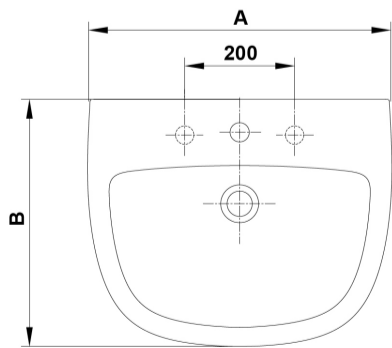

COMPLEMENTOS

SUGERENCIAS

AMBIENTE

DIBUJOS TÉCNICOS

DESCARGAS

2D

-  335.59 KB  Pedestal - Técnico (.AI)
-  492.69 KB  Pedestal - Técnico (.DWG)
-  3.5 MB  Pedestal - Técnico (.DXF)
-  341.35 KB  Pedestal - Técnico (.PDF)