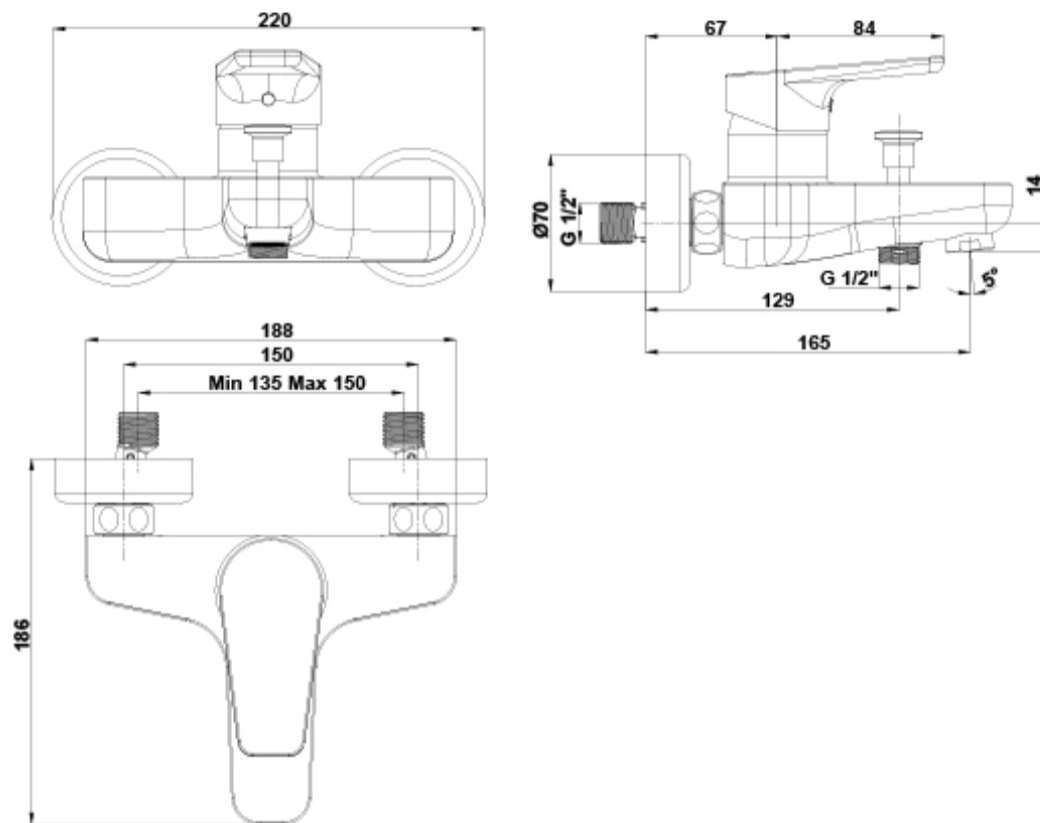

SUGERENCIAS

DIBUJOS TÉCNICOS

DESCARGAS

2D

-  428.71 KB  Monomando para baño y ducha - Técnico (.AI)
-  543.45 KB  Monomando para baño y ducha - Técnico (.DWG)
-  3.25 MB  Monomando para baño y ducha - Técnico (.DXF)
-  428.88 KB  Monomando para baño y ducha - Técnico (.PDF)