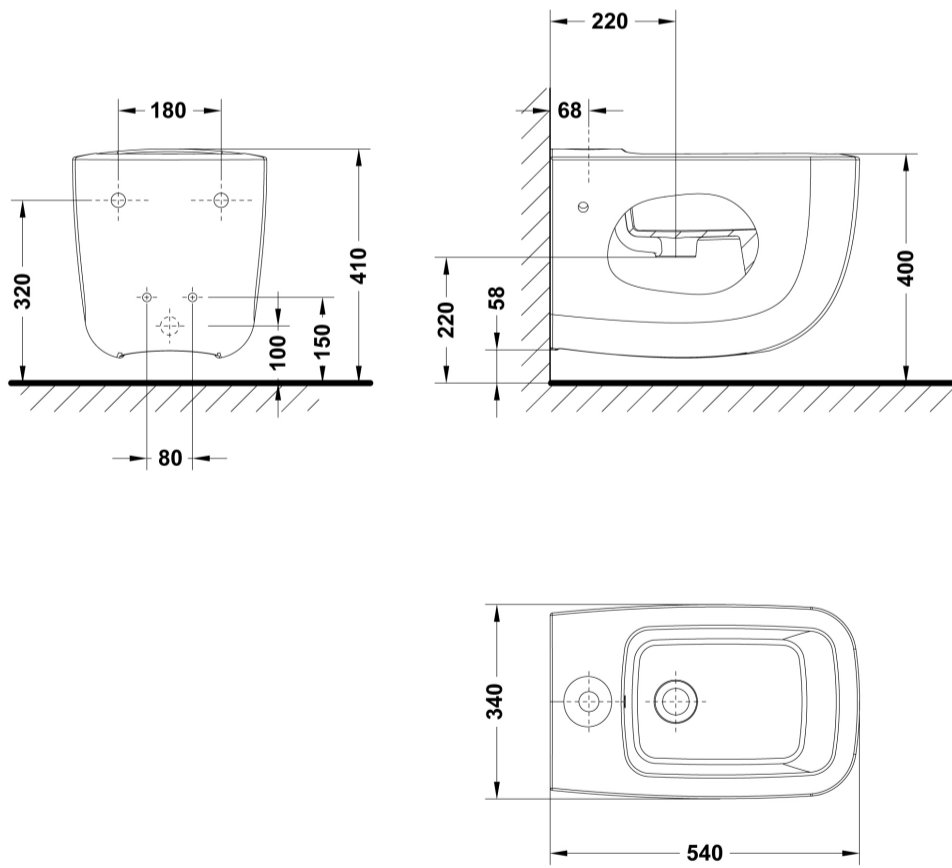

SUGERENCIAS

INFORMACIÓN DE PRODUCTO

Características

Bidé suspendido de 54 x 34 cm. salida horizontal. /24,5 Kg./ 18 unidades palet. Fijación oculta incluida. Posibilidad de instalación con soporte mural.

AMBIENTE

DIBUJOS TÉCNICOS

DESCARGAS

2D

-  230.54 KB  Bidé suspendido 54x34 cm. - Técnico (.AI)
-  643.85 KB  Bidé suspendido 54x34 cm. - Técnico (.DWG)
-  1.64 MB  Bidé suspendido 54x34 cm. - Técnico (.DXF)
-  247.5 KB  Bidé suspendido 54x34 cm. - Técnico (.PDF)