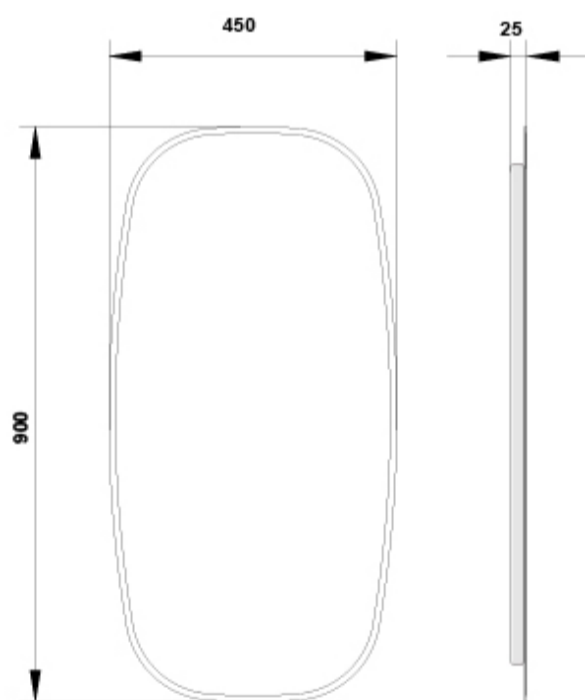

EIRE

Espejo 45x90 cm.

REF: 3851802

Espejo rectangular con posibilidad de borde decorativo. 20 W

PVP: 260,0 €

REF. 3851802

COLORES / ACABADOS

00 Sin02 01 52
color Negro BlancoOro

ARTÍCULOS

Ref.	Producto/Conjunto	Medidas	€/u
3851802	Espejo	45 x 90 cm	260,0 €

SUGERENCIAS

INFORMACIÓN DE PRODUCTO

Características

Espejo Eire 45x90 cm. Con borde decorativo negro.
Iluminación Led integrada. Temperatura de color 4000°K.
Cristal 4 mm. Profundidad 3 mm.

DIBUJOS TÉCNICOS

DESCARGAS

-  1.18 MB [↓](#) Espejo 45x90 cm. - Técnico (.AI)
-  23.79 KB [↓](#) Espejo 45x90 cm. - Técnico (.DWG)
-  175.93 KB [↓](#) Espejo 45x90 cm. - Técnico (.DXF)
-  374.67 KB [↓](#) Espejo 45x90 cm. - Técnico (.PDF)