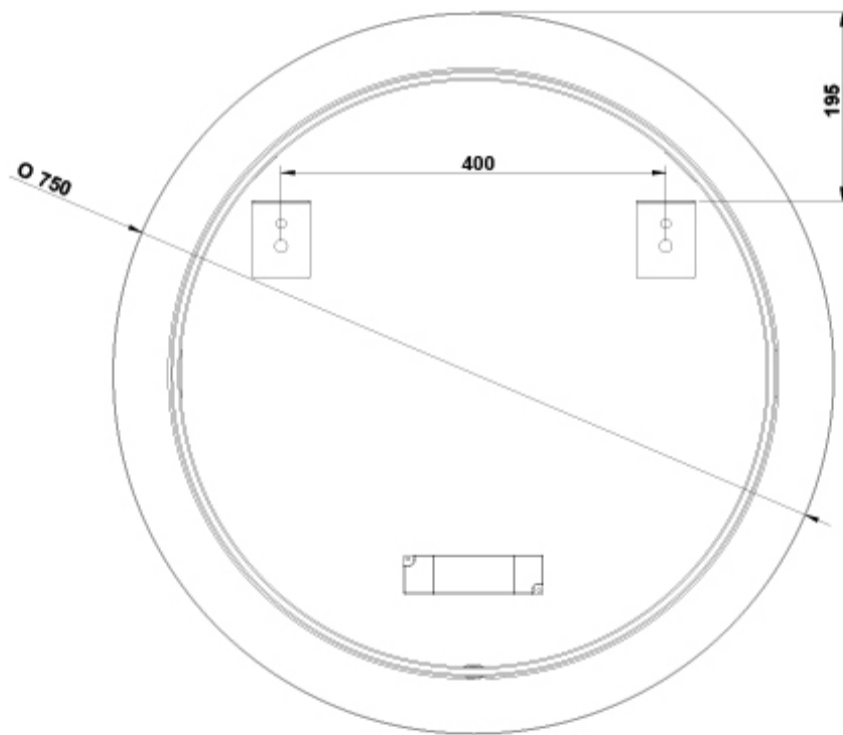

ARTÍCULOS

Ref.	Producto/Conjunto	Medidas	€/u
38492	Espejo	75 cm	243,0 €

INFORMACIÓN DE PRODUCTO

Características

Espejo Lya-N Ø75 cm. Iluminación Led integrada.
Temperatura de color 4000°K
Cristal canto pulido 4mm.
Profundidad 2,5cm.

AMBIENTE

DIBUJOS TÉCNICOS

DESCARGAS

2D

-  77.55 KB  Espejo Ø 75 cm. - Técnico (.AI)
-  30.42 KB  Espejo Ø 75 cm. - Técnico (.DWG)
-  198.92 KB  Espejo Ø 75 cm. - Técnico (.DXF)
-  77.74 KB  Espejo Ø 75 cm. - Técnico (.PDF)