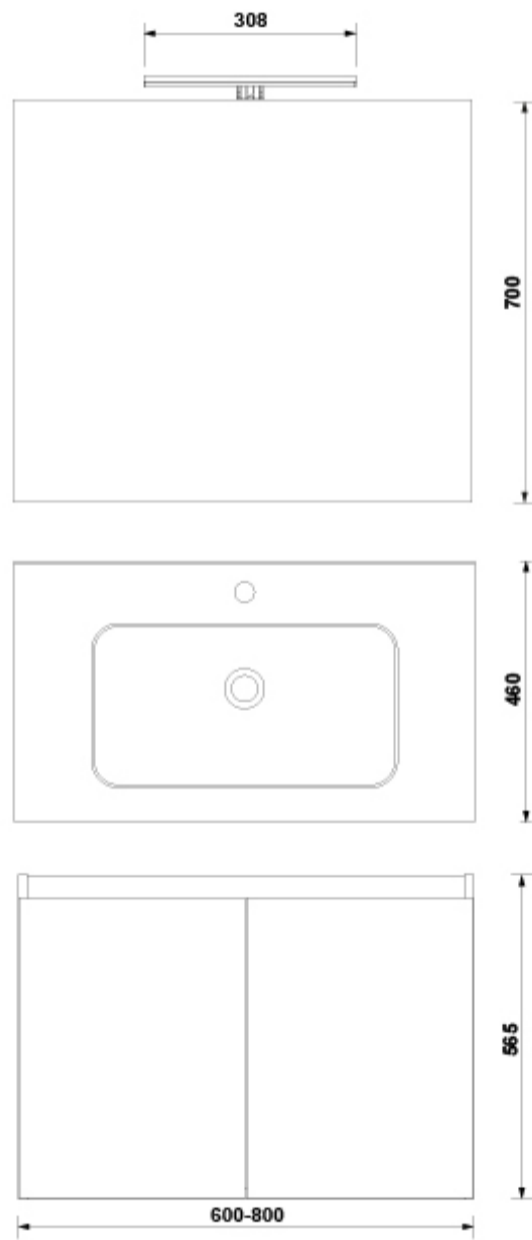

PVP: 404,0 €

REF. 7916784

COLORES / ACABADOS

ARTÍCULOS

Ref.	Producto/Conjunto	Medidas	€/u
7916784	Pack Mueble + Lavabo + Espejo Only + Luminaria Jade	80 x 46 x 56,5 cm	404,0 €
Opciones			
7916701	Pack Mueble + Lavabo + Espejo Only + Luminaria Jade	80 x 46 x 56,5 cm	404,0 €
7916785	Pack Mueble + Lavabo + Espejo Only + Luminaria Jade	80 x 46 x 56,5 cm	404,0 €
7916717	Pack Mueble + Lavabo + Espejo Only + Luminaria Jade	80 x 46 x 56,5 cm	404,0 €

SUGERENCIAS

AMBIENTE

DIBUJOS TÉCNICOS

DESCARGAS

2D

-  357.26 KB  Pack Handy 2P 80 cm. - Técnico (.AI)
-  24.04 KB  Pack Handy 2P 80 cm. - Técnico (.DWG)
-  169.83 KB  Pack Handy 2P 80 cm. - Técnico (.DXF)
-  350.24 KB  Pack Handy 2P 80 cm. - Técnico (.PDF)