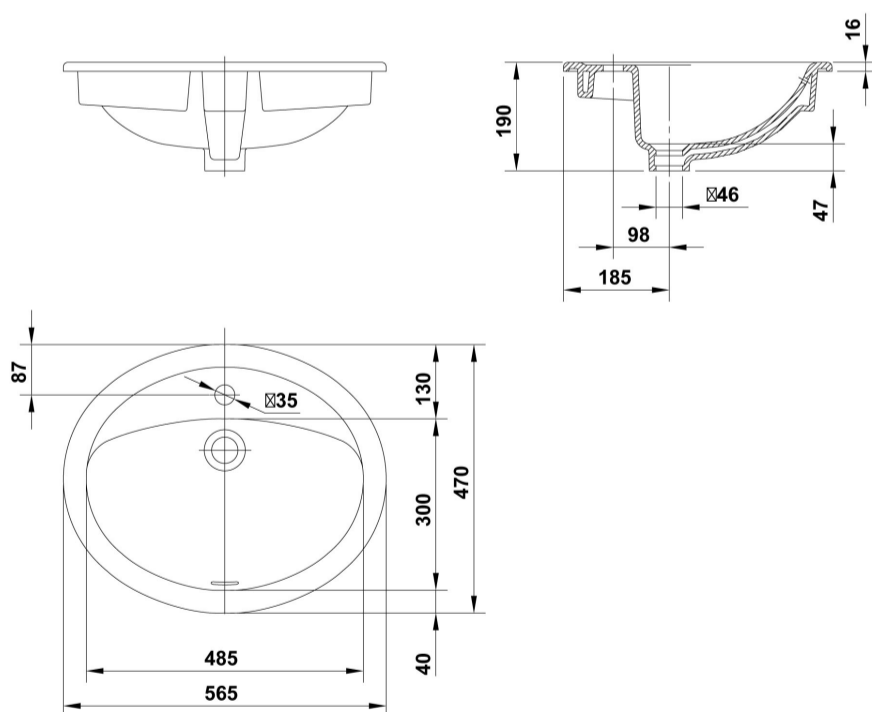

COLORES / ACABADOS

01
Blanco

ARTÍCULOS

Ref.	Producto/Conjunto	Medidas	€/u
17060	Lavabo de encimera con rebosadero	56,5 x 47 cm	83,9 €

SUGERENCIAS

INFORMACIÓN DE PRODUCTO

Características

Lavabo de encimera Nila de 56,5 x 47 cm. con rebosadero. / 11 kg. / 40 unidades palet. Plantilla de corte 53,5 x 44 cm.

AMBIENTE

DIBUJOS TÉCNICOS

DESCARGAS

2D

-  87.02 KB [↓ Lavabo encimera 56,5x47 cm. - Técnico \(.AI\)](#)
-  72.29 KB [↓ Lavabo encimera 56,5x47 cm. - Técnico \(.DWG\)](#)
-  519.26 KB [↓ Lavabo encimera 56,5x47 cm. - Técnico \(.DXF\)](#)
-  97.42 KB [↓ Lavabo encimera 56,5x47 cm. - Técnico \(.PDF\)](#)
-  32.64 KB [↓ Lavabo encimera 56,5x47 cm. - Alzado \(.DWG\)](#)
-  30.98 KB [↓ Lavabo encimera 56,5x47 cm. - Alzado \(.DXF\)](#)
-  32.37 KB [↓ Lavabo encimera 56,5x47 cm. - Lateral \(.DWG\)](#)
-  29.6 KB [↓ Lavabo encimera 56,5x47 cm. - Lateral \(.DXF\)](#)
-  31.96 KB [↓ Lavabo encimera 56,5x47 cm. - Planta \(.DWG\)](#)
-  28.84 KB [↓ Lavabo encimera 56,5x47 cm. - Planta \(.DXF\)](#)

3D

-  299.62 KB [↓ Lavabo encimera 56,5x47 cm. - 3D \(.DWG\)](#)

bimobject

-  ArchiCAD [↓](#)
-  Revit [↓](#)