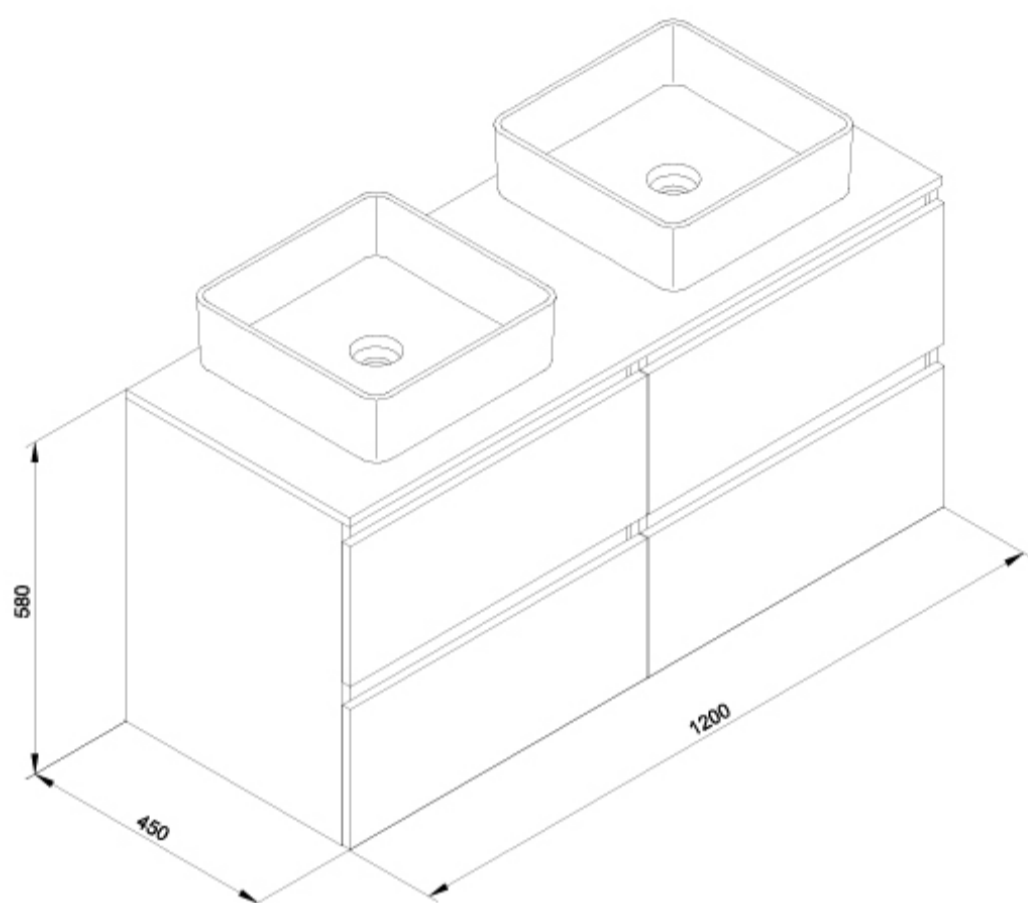

SUGERENCIAS

DIBUJOS TÉCNICOS

DESCARGAS

2D

-  70.34 KB [↓ Conjunto Daily 4C 120 cm + Lavabo Hera Square Negro - Técnico \(.AI\)](#)
-  47.77 KB [↓ Conjunto Daily 4C 120 cm + Lavabo Hera Square Negro - Técnico \(.DWG\)](#)
-  328.63 KB [↓ Conjunto Daily 4C 120 cm + Lavabo Hera Square Negro - Técnico \(.DXF\)](#)
-  34.84 KB [↓ Conjunto Daily 4C 120 cm + Lavabo Hera Square Negro - Técnico \(.PDF\)](#)