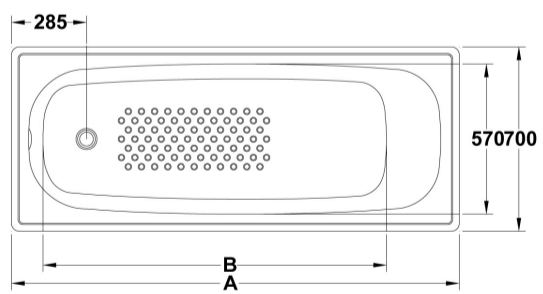

ARTÍCULOS

Ref.	Producto/Conjunto	Medidas	€/u
63000	Bañera de acero esmaltado.	120 x 70 x 38,5 cm	200,0 €
Accesorios			
68005	Desagüe automático cromado		60,5 €
68023	Juego pies autoadhesivos		42,0 €

INFORMACIÓN DE PRODUCTO

Características

Gala de 120x70x38,5 cm con fondo antideslizante de aportación. Desagüe de 52 mm (No incluido) / 19 kg / 24 unidades palet. Capacidad 140 l.

Información de utilidad

Nuestra experiencia con el acero nos ha permitido mejorar los procesos de fabricación y responder así a las exigencias del cliente ofreciendo productos de acero vitrificado 2,5 mm. Las bañeras Gala cumplen con la exigente norma europea UNE-EN 141516: 2006 lo que garantiza una elevada dureza (entre 6 y 7 en la escala de Mohs). Esto previene el producto de posibles arañazos con los objetos habituales del cuarto de baño. También garantiza una elevada resistencia a agentes químicos como ácidos y/o colorantes. Además de resistencia a los cambios de temperatura, e inalterable a los efectos de la luz y del paso del tiempo. Otro aspecto importante a destacar es el color utilizado. Al ser la misma variedad cromática que los demás elementos cerámicos del catálogo permite conseguir mayor homogeneidad de tono en las diversas combinaciones de productos.

SUGERENCIAS

DIBUJOS TÉCNICOS

Ref.	A	B	Vol.
B70E	1700	1300	≈170
B60E	1600	1200	≈160
B50E	1500	1100	≈150
B40E	1400	1000	≈130
B30E	1300	900	≈120
B20E	1200	800	≈110
B15E	1105	700	≈80

* 70 litres displacement on average.

DESCARGAS

2D

-  1.08 MB  Bañera de acero 120x70x38,5 cm. - Técnico (.AI)
-  117.94 KB  Bañera de acero 120x70x38,5 cm. - Técnico (.DWG)
-  952.23 KB  Bañera de acero 120x70x38,5 cm. - Técnico (.DXF)
-  303.13 KB  Bañera de acero 120x70x38,5 cm. - Técnico (.PDF)