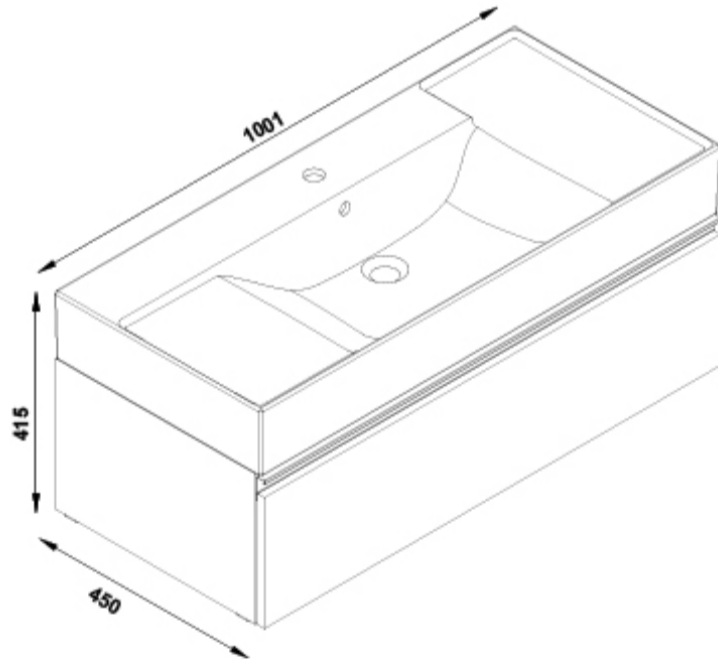

SUGERENCIAS

AMBIENTE

DIBUJOS TÉCNICOS

DESCARGAS

2D

-  120.72 KB  [Conjunto Dane 100 cm + Lavabo Albus 101x45 Blanco mate - Técnico \(.AI\)](#)
-  43.87 KB  [Conjunto Dane 100 cm + Lavabo Albus 101x45 Blanco mate - Técnico \(.DWG\)](#)
-  248.41 KB  [Conjunto Dane 100 cm + Lavabo Albus 101x45 Blanco mate - Técnico \(.DXF\)](#)
-  62.75 KB  [Conjunto Dane 100 cm + Lavabo Albus 101x45 Blanco mate - Técnico \(.PDF\)](#)