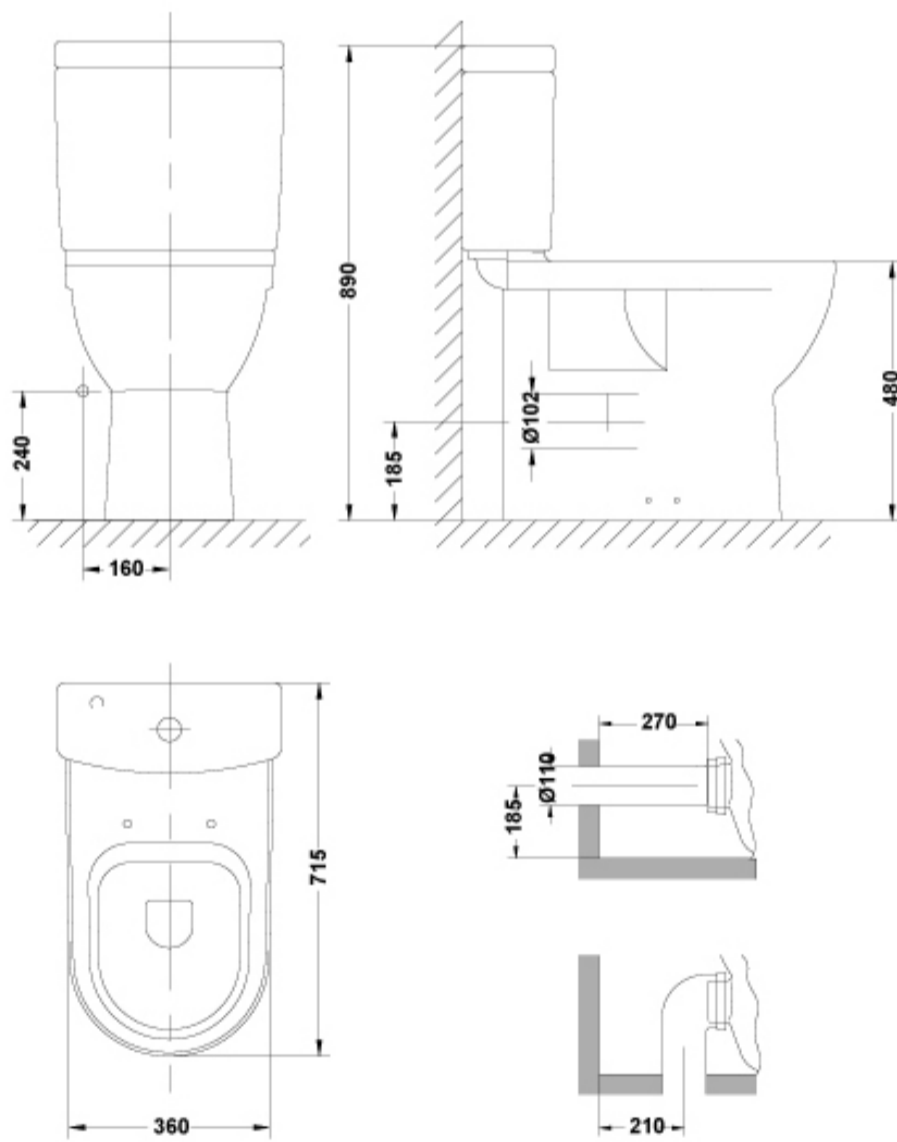

PVP: 342,0 €

PVP Conjunto: 576,5 €

REF. 10062

COLORES / ACABADOS

01
Blanco

ARTÍCULOS

Ref.	Producto/Conjunto	Medidas	€/u
	Inodoro para tanque bajo		
10062	Inodoro salida dual.	71,5 x 36 x 48 cm	342,0 €
10068	Tanque bajo con doble pulsador 6/3 litros		151,0 €
51485	Asiento fijo		83,5 €
	PVP Conjunto		576,5 €

INFORMACIÓN DE PRODUCTO

Características

Inodoro Blue de 71,5 x 36 cm. Altura 48 cm. Salida dual. /28 Kg./ 9 unidades palet. La cota de instalación, distancia a pared, salida vertical es de 21 cm., diámetro 11 cm. La cota de instalación, distancia a pared, salida horizontal es de 27 cm., diámetro 11 cm. Combinable con accesorios Trendly Hotels adaptados a serie Blue.

AMBIENTE

DIBUJOS TÉCNICOS

DESCARGAS

2D

-  95.22 KB  Inodoro 71,5x36 cm. - Técnico (.AI)
-  104.86 KB  Inodoro 71,5x36 cm. - Técnico (.DWG)
-  721.41 KB  Inodoro 71,5x36 cm. - Técnico (.DXF)
-  107.32 KB  Inodoro 71,5x36 cm. - Técnico (.PDF)

3D

-  509.67 KB  Inodoro 71,5x36 cm. - 3D (.DWG)

bimobject

-  ArchiCAD 
-  Revit 